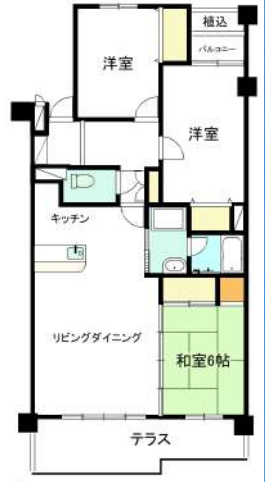

3LDK + WIC + 納戸

土地 114.87㎡ (34.74坪) 建物 100.19㎡ (30.30坪)

2,998万円 (税込)

←から現地確認できます
豊橋市仲ノ町67

#オープンキッチン
#広々天井
#テレワーク書斎

090-2188-3853

385town@gmail.com

「くらし」の昔から未来まで

仲ノ町
新築

3,188万円

土地/124.98㎡
(37.80坪)
建物/100.61㎡
(30.43坪)

【学校区】
豊小
豊岡中

交通/[春日町]バス停 徒歩6分
木造2階建 3LDK 2020年築
確認サービス第KS119-1410-00858号

豊岡町
新築

2,299万円

土地/132.51㎡
(40.08坪)
建物/85.86㎡
(25.97坪)

【学校区】岩田小・豊岡中

交通/市電[運動公園前]駅 徒歩4分
木造2階建 3LDK 2020年築
建築確認番号第H31SHC132019号

中岩田
中古MC

830万円

建物/71.33㎡
(21.57坪)
1F庭付き!

【学校区】
岩田小
豊岡中

3LDK 平成3年築
交通/市電[運動公園前]駅
徒歩14分

江島町
中古